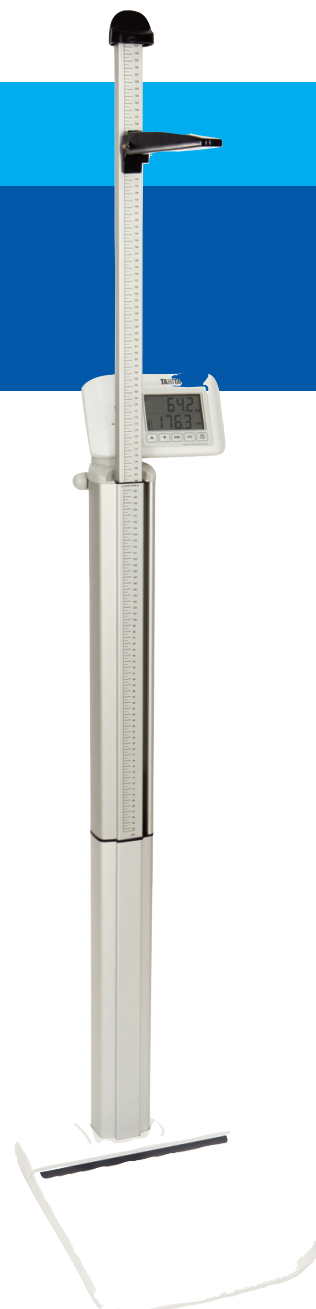

TANITA

Monitoring Your Health

Cântarul profesional

TANITA WB-380

S.C. AMELITE TRADING S.R.L.

Mobil: 0729 114118, Tel./fax: 031 4085898

Prin intermediul **S.C. AMELITE TRADING SRL**, producătorul nipon al cântarelor profesionale, firma **TANITA**, este prezentă și în România. Producția acestor aparate este făcută în Japonia, la fabrica din Tokyo și sunt distribuite cu precădere în SUA, Asia și Europa Occidentală, fiind conforme normativelor internaționale în vigoare.

Se fabrică în trei variante:

WB-380S, portabil

**Preț promotional:
350 euro
(inclusiv TVA)**

**WB-380P, portabil,
cu coloană și
display rotativ;**

**Preț promoțional:
420 euro
(inclusiv TVA)**

**WB-380H, cu coloană,
taliometru inclus
și display rotativ.**