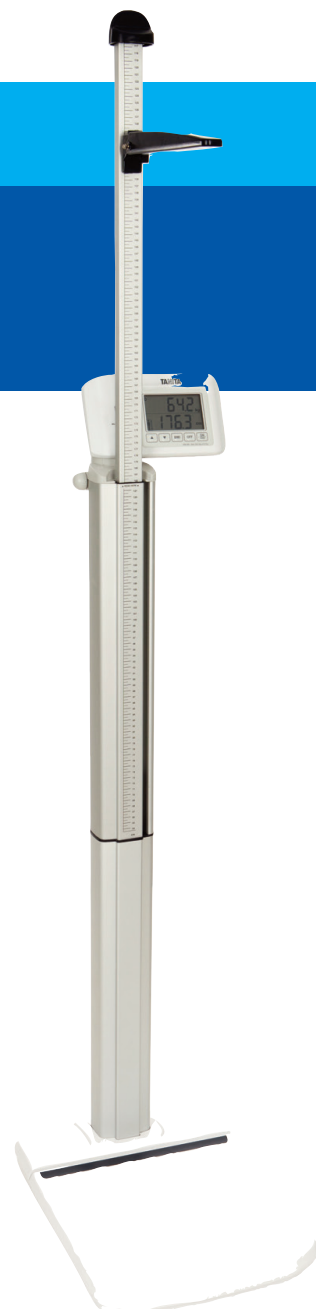

## Cântarul profesional

Se fabrică în trei variante:

**WB-380S, portabil**

**Preț promotional:  
350 euro  
(inclusiv TVA)**

**WB-380P, portabil,  
cu coloană și  
display rotativ;**

**Preț promoțional:  
420 euro  
(inclusiv TVA)**

**WB-380H, cu coloană,  
taliometru inclus  
și display rotativ.**

**Preț promoțional:  
450 euro  
(inclusiv TVA)**

[www.amelite.ro](http://www.amelite.ro); [office@amelite.ro](mailto:office@amelite.ro)